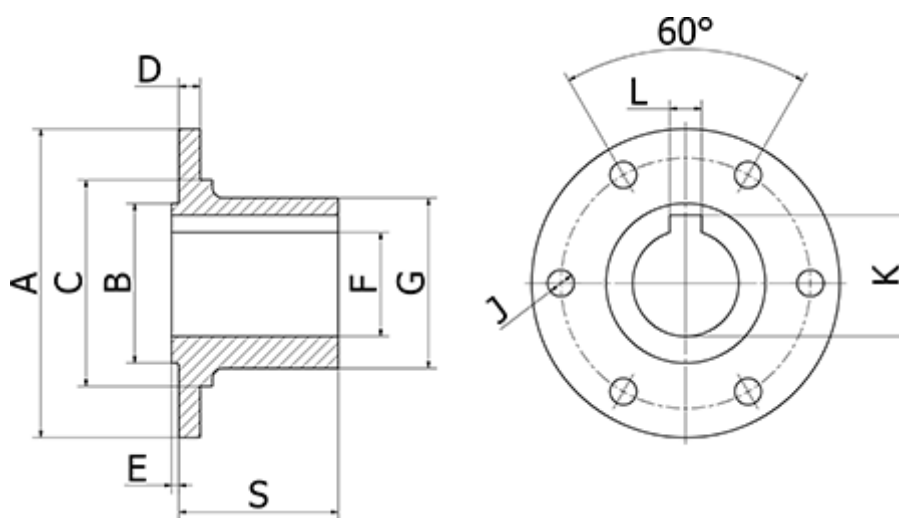

Varenummer: 071107240
Beskrivelse: Elbe Modflange 1.107.240
Ø75 Hul str 30H7

Mål

A	= 75	H = 62
Antal flange huller	= 6	J = 6
B	= 42	K = 33.3
C	= 51.8	L = 8
D	= 6	S = 48
E	= 1.9	
F	= 30H7	
G	= 45	